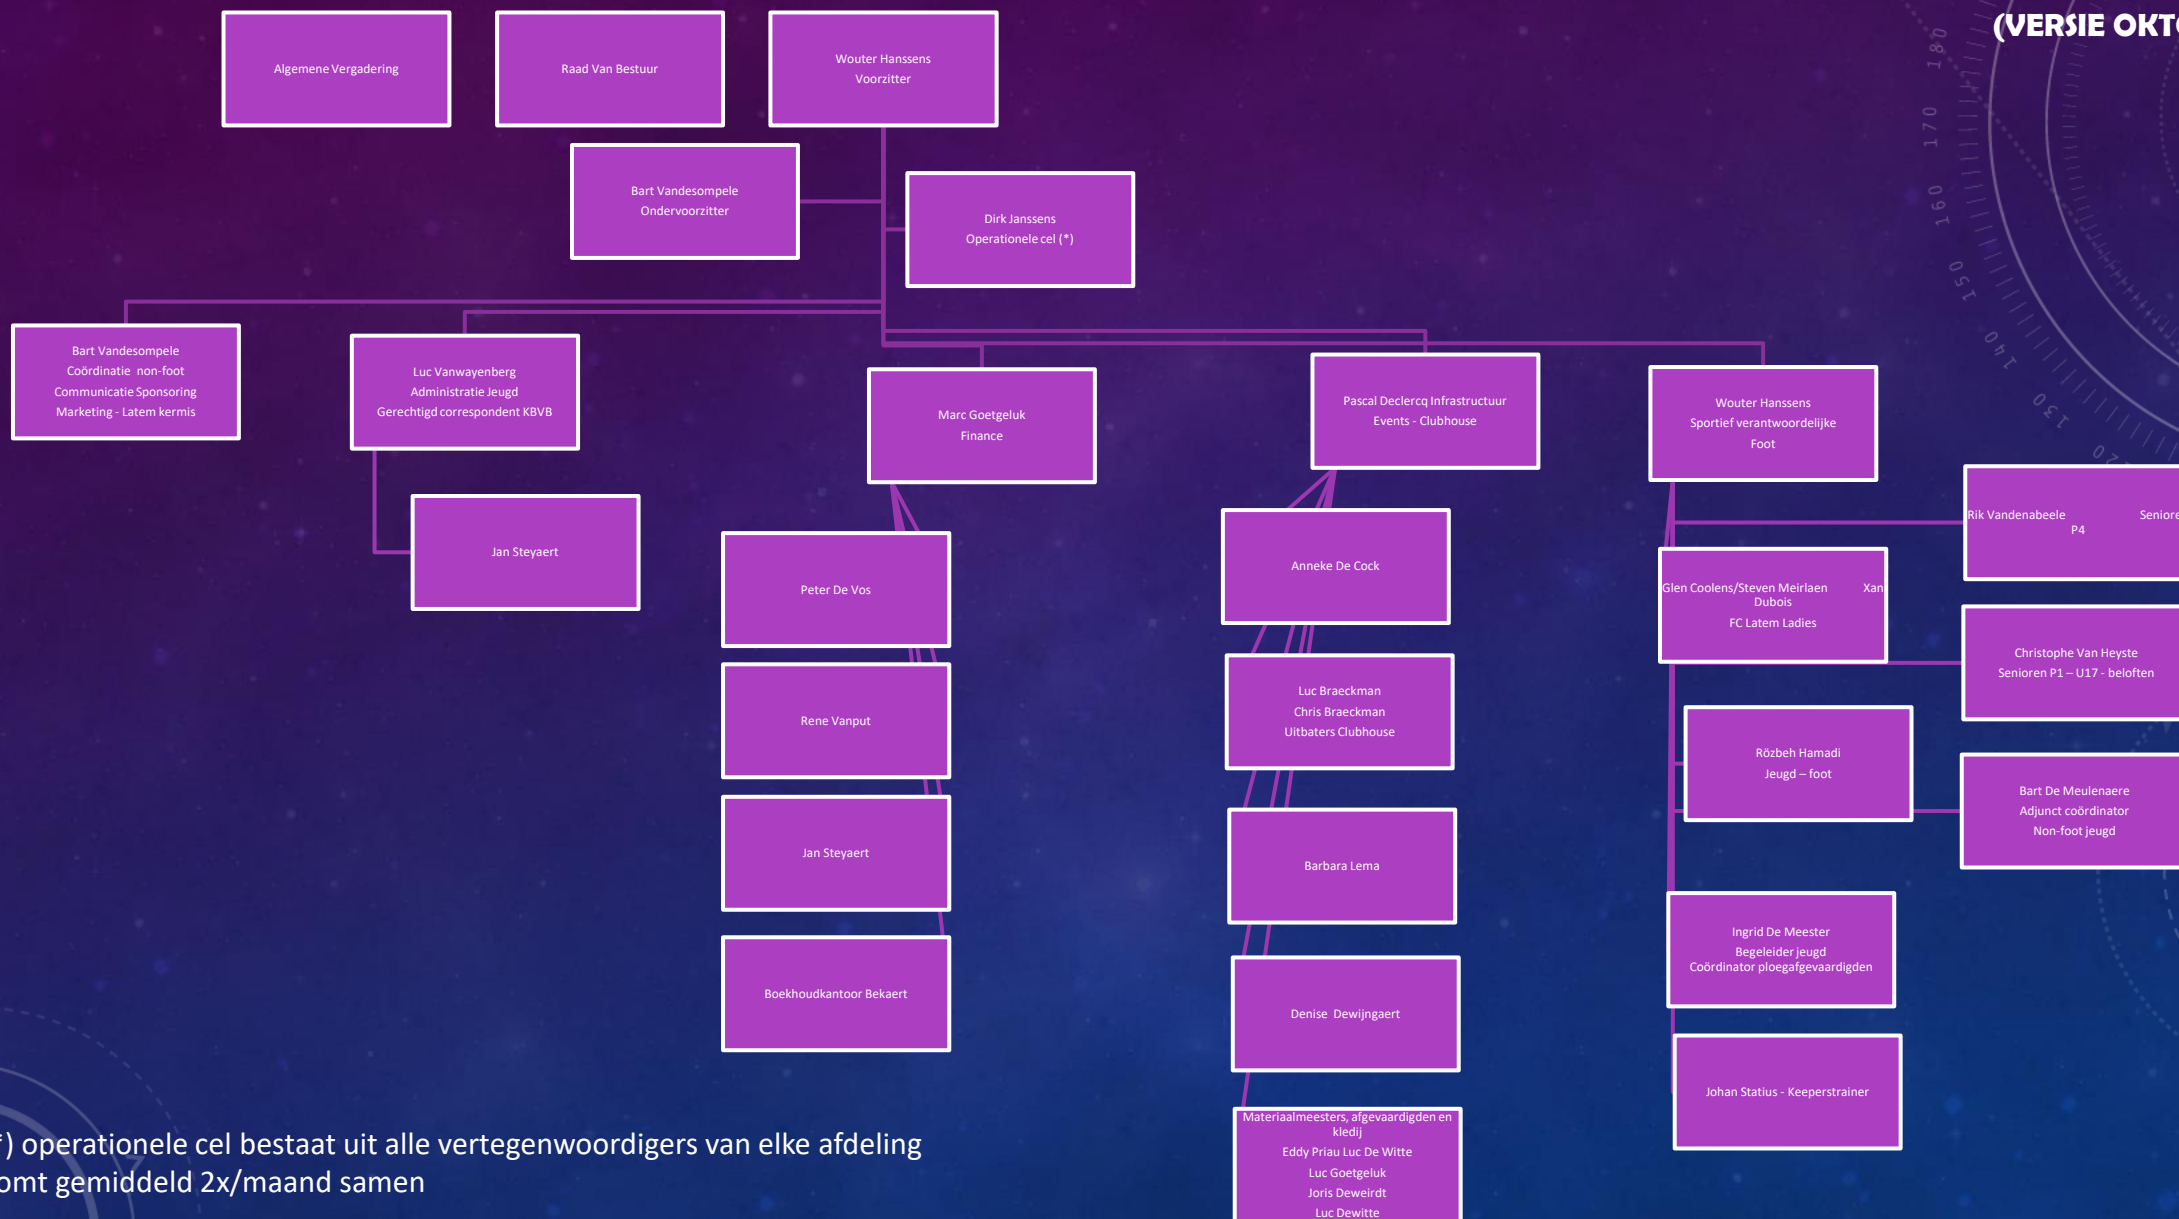

FC LATEM – 2022/2023

(VERSIE OKTOBER 2022)

(*) operationele cel bestaat uit alle vertegenwoordigers van elke afdeling
Komt gemiddeld 2x/maand samen